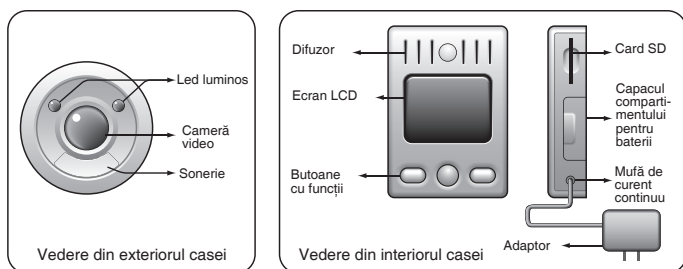

Un sistem inovator de identificare înainte de intrarea in locuință:

- Vizualizarea în direct a vizitatorului, cu posibilitatea de mărire a imaginii
- Sonerie încorporată, cu nivelul acustic de 80 dB măsurat la o distanță de 40 cm
- Acționat de baterii reîncărcabile cu durată mare de viață
- Posibilitatea de înregistrare a imaginilor, inclusiv data și ora, pe un card de memorie SD opțional
- Led de noapte pentru vedere nocturnă
- Construcție robustă din metal, rezistentă la intemperii

Detalii ale produsului

Specificații

Camera	300 k pixeli
Obiectiv	F2.0, Unghi de vizualizare > 70°
Led	Led alb pentru vederea de noapte
Difuzor	Nivel acustic mai mare de 80 dB măsurat la o distanță de 40 cm
Memorie	Card SD / card MMC (capacitate până la 4 GB)
Ecran LCD (cu cristale lichide)	2,36 inch
Baterie	3,6 V, cu polimeri de Li, reîncărcabilă
Adaptor de rețea	100 VAC ~ 240 VAC, ieșire de 5 V curent continuu tip comutație
Grosimea suportului pentru ușă	24 mm ~ 72 mm
Diametrului spiralului de bormașină	31,75 mm
Dimensiuni, Vizor	110 mm (Î) x 70 mm (L) x 20 mm (A)
Estimare IP	IP 55 pentru cameră externă
Masa netă	300 g
Certificate	CE, RoHS