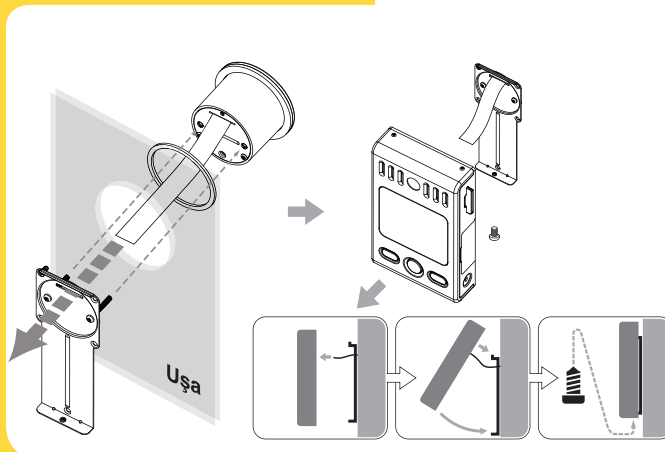

Un sistem inovator de identificare înainte de intrarea in locuință:

- Vizualizarea în direct a vizitatorului, cu posibilitatea de mărire a imaginii
- Sonerie încorporată, cu nivelul acustic de 80 dB măsurat la o distanță de 40 cm
- Acționat de baterii reîncărcabile cu durată mare de viață
- Posibilitatea de înregistrare a imaginilor, inclusiv data și ora, pe un card de memorie SD opțional
- Led de noapte pentru vedere nocturnă
- Construcție robustă din metal, rezistentă la intemperii

Detalii ale produsului

Specificații

Camera	300 k pixeli
Obiectiv	F2.0, Unghi de vizualizare > 70°
Led	Led alb pentru vederea de noapte
Difuzor	Nivel acustic mai mare de 80 dB măsurat la o distanță de 40 cm
Memorie	Card SD / card MMC (capacitate până la 4 GB)
Ecran LCD (cu cristale lichide)	2,36 inch
Baterie	3,6 V, cu polimeri de Li, reîncărcabilă
Adaptor de rețea	100 VAC ~ 240 VAC, ieșire de 5 V curent continuu tip comutație
Grosimea suportului pentru ușă	24 mm ~ 72 mm
Diametrului spiralului de bormașină	31,75 mm
Dimensiuni, Vizor	110 mm (Î) x 70 mm (L) x 20 mm (A)
Estimare IP	IP 55 pentru cameră externă
Masa netă	300 g
Certificate	CE, RoHS